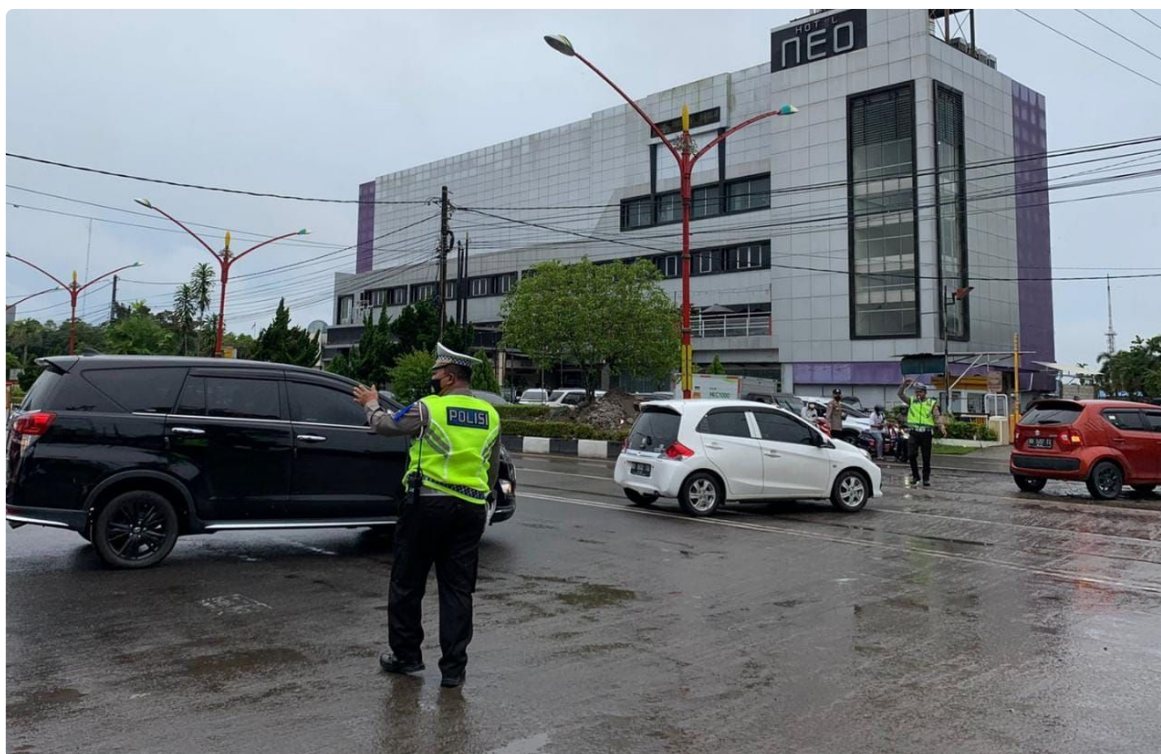

POLRES

Ciptakan Kelancaran Lalu Lintas, Personel Ops Zebra Telabang 2022 Gatur di Bundaran Besar

Indra Gunawan - KALTENG.POLRES.ID

Oct 13, 2022 - 16:32

PALANGKA RAYA - Salah satu akses jalan utama di Kota Palangka Raya tepatnya dari arah Jl. Tjilik Riwut menuju Jl. Imam Bonjol dan Jl. Katamso mengalami penutupan yang mengakibatkan kepadatan arus lalu lintas.

Menyikapi hal tersebut, personel Polda Kalteng yang tergabung dalam operasi Zebra Telabang 2022 turun ke lokasi untuk melaksanakan pengaturan lalu lintas, Kamis (13/10/2022) siang.

Dirlantas Polda Kalteng Kombes Pol Heru Sutopo, S.I.K. melalui Kasubdit Kamsel Ditlantas AKBP Wara Budi Hastuti menyampaikan, pengaturan tersebut

merupakan bentuk pelayanan Polri kepada masyarakat. Sehingga masyarakat bisa merasa aman dan nyaman ketika melaksanakan kegiatan sehari-hari.

"Kami atur lalu lintas di jalan menuju Bundaran Besar ini, dimana titik-titik kepadatan kami urai untuk di arahkan ke ruas jalan yang sudah ditentukan. Semua ini dilakukan sebagai bentuk pelayanan Polri pada masyarakat," ungkap Kasubdit Kamsel.